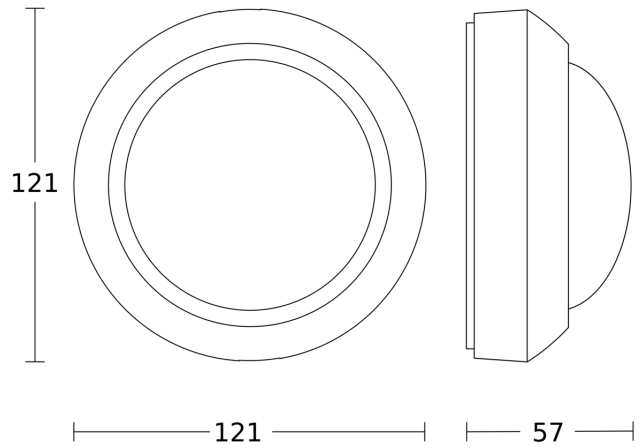

Technische Daten

Abmessungen (Ø x H)	121 x 57 mm	LED Lampen > 2 W < 8 W	300 W
Mit Bewegungsmelder	Ja	LED Lampen > 8 W	500 W
Herstellergarantie	5 Jahre	Kapazitive Belastung in µF	176 µF
Einstellungen via	Potis	Eigenverbrauch	0,56 W
Mit Fernbedienung	Nein	Technologie, Sensoren	Passiv Infrarot, Lichtsensor
Variante	weiß	Montagehöhe	2,50 – 6,00 m
VPE1, EAN	4007841057770	Montagehöhe max	6,00 m
Ausführung	Bewegungsmelder	optimale Montagehöhe	2,8 m
Anwendung, Ort	Außenbereich, Innenbereich	Erfassungswinkel	360 °
Anwendung, Raum	Flur / Gang, Umkleide, Funktionsraum / Nebenraum, Teeküche, Treppenhaus, WC / Waschraum, Parkhaus / Tiefgarage, Außenbereich, Lager, Innenbereich	Öffnungswinkel	90 °
Farbe	Weiß	Unterkriechschutz	Ja
Farbe, RAL	9010	segmentweise Ausblendung	Ja
Inkl. Eckwandhalter	Nein	Elektronische Skalierbarkeit	Nein
Montageort	Decke	Mechanische Skalierbarkeit	Nein
		Reichweite Radial	Ø 6 m (28 m ²)
		Reichweite Tangential	Ø 24 m (452 m ²)
		Schaltzonen	972 Schaltzonen

IS 2360-3 ECO 24m

weiß
EAN 4007841 057770
Art.-Nr. 057770

Sensorerfassungsbereich

Mögliche Montagehöhe: 2,50 m - 6,00 m
Orange: radial
Schwarz: tangential

Maßzeichnung

Schaltplan