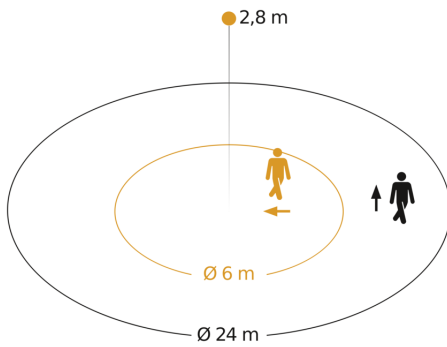

IS 2360-3 ECO 24m

weiß
EAN 4007841 057770
Art.-Nr. 057770

Sensorerfassungsbereich